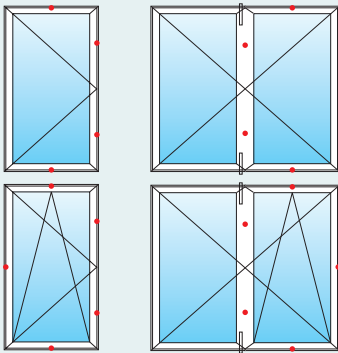

Résidence PVC

Accessoires

Fausse crémones rustiques

Oscillo-battant

2 vantaux simple avec ferrage symétrique,
petits bois blanc 9 mm, finition ronde

Poignées rustiques sur boîtier

1/ Laiton

2/ Blanc/or

Résidence PVC

Les packs sécurité

Niveau 1

Ce pack comprend : Un ensemble de gâches et galets champignon permettant une fermeture périmétrale.

Points de fermeture
suivant largeur et hauteur

Gâches et galets
champignon anti arrachement