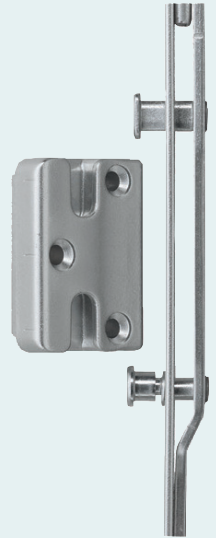

Résidence PVC

Accessoires

Fausse crémones rustiques

Oscillo-battant

2 vantaux simple avec ferrage symétrique,
petits bois blanc 9 mm, finition ronde

Poignées rustiques sur boîtier

1/ Laiton

2/ Blanc/or

3/ Blanc

4/ Fer patiné

5/ Vieux laiton

6/ Poignée Secustik®
finition Inox

Poignée
Secustik®

Capuchons rustiques

Béquilles doubles rustiques et modernes

Garantie
10 ans

Résidence PVC

Les packs sécurité

Niveau 1

Ce pack comprend : Un ensemble de gâches et galets champignon permettant une fermeture périmétrale.

Points de fermeture
suivant largeur et hauteur

Gâches et galets
champignon anti arrachement

Niveau 2

Ce pack comprend : En plus du Pack sécurité, un cadre métallique inclus à la fois dans le dormant et dans l'ouvrant + vitrage 44.2/16/4 itr argon + 1 poignée Sécustik. L'ensemble vous garantit **une sécurité maximale**.