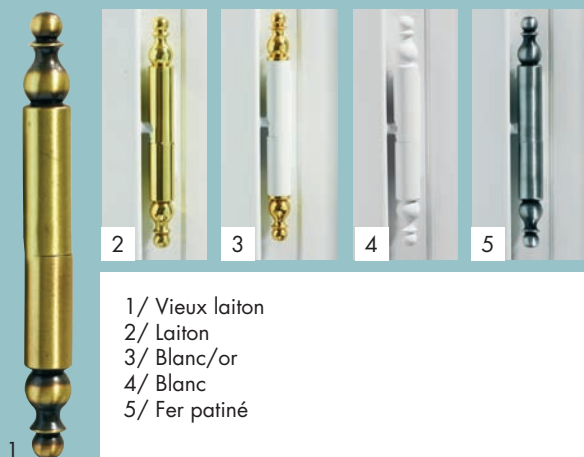

Résidence PVC

Accessoires

Fausse crémones rustiques

Oscillo-battant

2 vantaux simple avec ferrage symétrique,
petits bois blanc 9 mm, finition ronde

Poignées rustiques sur boîtier

1/ Laiton

2/ Blanc/or

3/ Blanc

4/ Fer patiné

5/ Vieux laiton

6/ Poignée Secustik®
finition Inox

Poignée
Secustik®

Capuchons rustiques

Béquilles doubles rustiques et modernes

Garantie
10 ans

Résidence PVC

Les packs sécurité

Niveau 1

Ce pack comprend : Un ensemble de gâches et galets champignon permettant une fermeture périmétrale.

Points de fermeture
suivant largeur et hauteur

Gâches et galets
champignon anti arrachement