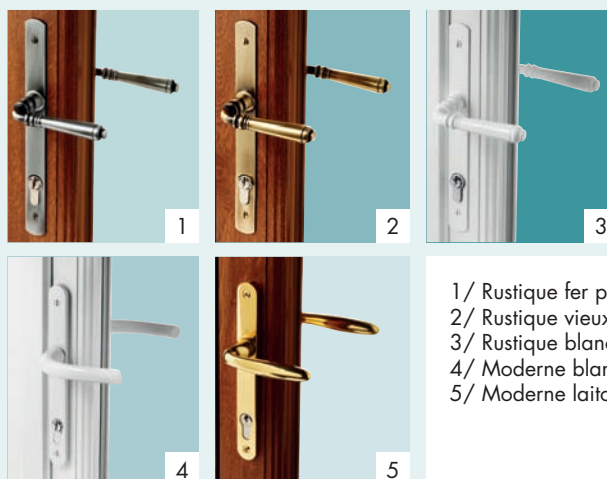

Résidence PVC

Accessoires

Fausse crémones rustiques

Oscillo-battant

2 vantaux simple avec ferrage symétrique,
petits bois blanc 9 mm, finition ronde

Poignées rustiques sur boîtier

1/ Laiton

2/ Blanc/or

3/ Blanc

4/ Fer patiné

5/ Vieux laiton

6/ Poignée Secustik®
finition Inox

Poignée
Secustik®

Capuchons rustiques

Béquilles doubles rustiques et modernes

Garantie
10 ans

Résidence PVC

Les packs sécurité

Niveau 1

Ce pack comprend : Un ensemble de gâches et galets champignon permettant une fermeture périmétrale.

Points de fermeture
suivant largeur et hauteur

Gâches et galets
champignon anti arrachement