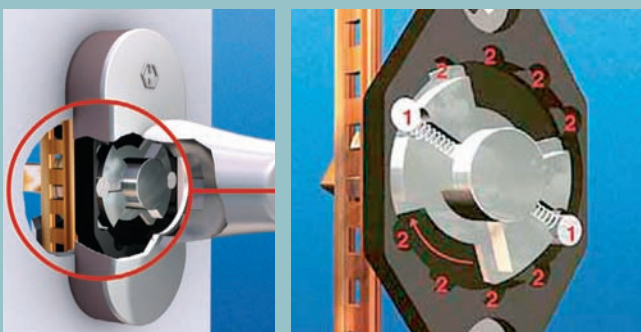

Entrebâilleurs

- 1/ Entrebâilleur automatique
- 2/ Entrebâilleur manuel

Uniquement
disponible en finition
Exigence

Poignées Sécustik®

Système de verrouillage breveté avec un cliquetis de précision. Une poignée conçue comme les verrous à chiffres de coffre-fort.

Verrouillage du semi-fixe

Verrouillage du semi-fixe.
Verrou bas et houssette en partie haute.
Option bi-coloration.

Garantie
10 ans

Résidence PVC Bi-coloration

Vue extérieure

Vue intérieure

Bicoloration :
Blanc intérieur / chêne doré ou merisier
extérieur ou 7016
Chêne doré intérieur / blanc extérieur