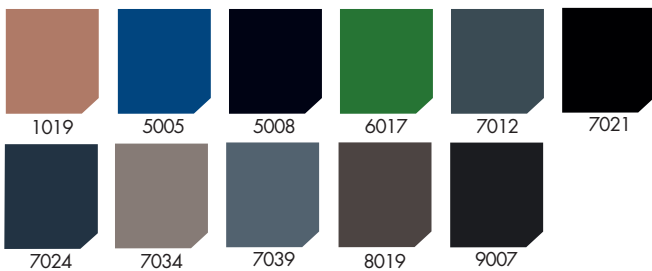

• Quel motif ?

MOTIFS		CASSETTE	NERVURE RÉGULIÈRE	NERVURE CENTRALE	DOUBLE NERVURE	SANS MOTIF	MICROLINE	NERVURE VERTICALE	CASSETTE VERTICALE
TEXTURES									
WOODGRAIN	SP AP L	Nacre 6610 Audace 6710 Isola 6910	Newpart 6620 Olympia 6720 Astartia 6920	Jade 6630 Quartz 6730 Amboise 6930	Corail 6640 Ambre 6740 Belem 6940	Camélia 6600 Hanfleur 6700 Victoria 6900		Opéra 6680 Louisiane 6780 Cascade 6980	Trianon 6650 Nouméa 6750 Empreinte 6950
PLAXÉ 1 FACE	SP AP L	Medina 6614 Ares 6714 Monceau 6914	Aragon 6624 Tamarys 6724 Vauban 6924	Fimes 6634 Nerval 6734	Nelson 6644 Tana 6744 Chantilly 6944	Kendo 6604 Kamyra 6704 Fidji 6904		Sillage 6684 Tennessee 6784 Chambord 6984	Signature 6654 Memphis 6754 Quercy 6954
LISSE	SP AP L	Pyla 6619 Athos 6719 Rimbaud 6919	Bristol 6629 Artyx 6729 Armoric 6929	Sesame 6639 Enka 6739 Trocadéro 6939	Loupiac 6649 Lescure 6749 Verlaine 6949	Loche 6609 Galopin 6709 Ronsart 6909	Jet 6679 Tasta 6779 Machado 6979	Evasion 6689 Monaco 6789 Orangerie 6989	Aurore 6659 Opale 6759 Belvédère 6959

• Quel coloris ?

21 Teintes thermolaquées satinées (la teinte standard étant le Blanc 9016)

11 Teintes en plus value thermolaquées satinées

9 Teintes en plus value thermolaquées sablées

Garantie  
2 ans

## • Les vitrages

Lustral 200

Polar clair

Master carré

Dépoli

Delta mat blanc

Master point

Master line