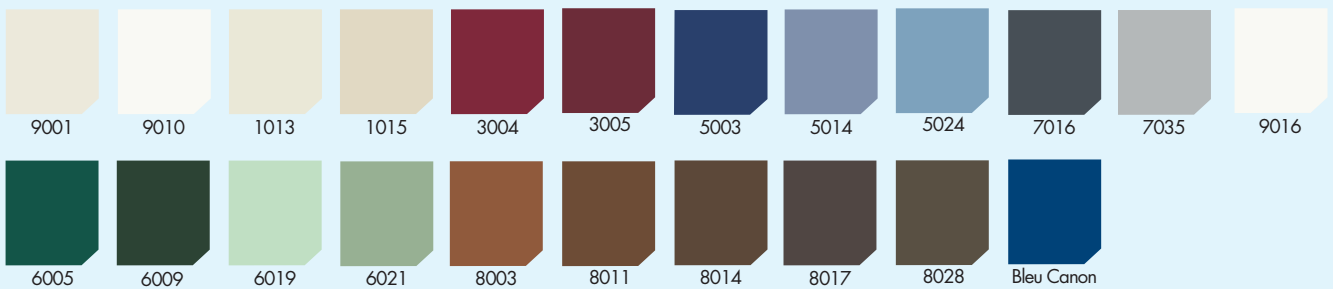

• Quel motif ?

MOTIFS		CASSETTE	NERVURE RÉGULIÈRE	NERVURE CENTRALE	DOUBLE NERVURE	SANS MOTIF	MICROLINE	NERVURE VERTICALE	CASSETTE VERTICALE
TEXTURES									
WOODGRAIN	SP AP L	Nacre 6610 Audace 6710 Isola 6910	Newpart 6620 Olympia 6720 Astartia 6920	Jade 6630 Quartz 6730 Amboise 6930	Corail 6640 Ambre 6740 Belem 6940	Camélia 6600 Hanfleur 6700 Victoria 6900		Opéra 6680 Louisiane 6780 Cascade 6980	Trianon 6650 Nouméa 6750 Empreinte 6950
PLAXÉ 1 FACE	SP AP L	Medina 6614 Ares 6714 Monceau 6914	Aragon 6624 Tamarys 6724 Vauban 6924	Fimes 6634 Nerval 6734	Nelson 6644 Tana 6744 Chantilly 6944	Kendo 6604 Kamyra 6704 Fidji 6904		Sillage 6684 Tennessee 6784 Chambord 6984	Signature 6654 Memphis 6754 Quercy 6954
LISSE	SP AP L	Pyla 6619 Athos 6719 Rimbaud 6919	Bristol 6629 Artyx 6729 Armoric 6929	Sesame 6639 Enka 6739 Trocadéro 6939	Loupiac 6649 Lescure 6749 Verlaine 6949	Loche 6609 Galopin 6709 Ronsart 6909	Jet 6679 Tasta 6779 Machado 6979	Evasion 6689 Monaco 6789 Orangerie 6989	Aurore 6659 Opale 6759 Belvédère 6959

• Quel coloris ?

21 Teintes thermolaquées satinées (la teinte standard étant le Blanc 9016)

11 Teintes en plus value thermolaquées satinées

9 Teintes en plus value thermolaquées sablées

Garantie  
2 ans

## • Les vitrages

Lustral 200

Polar clair

Master carré

Dépoli

Delta mat blanc

Master point

Master line