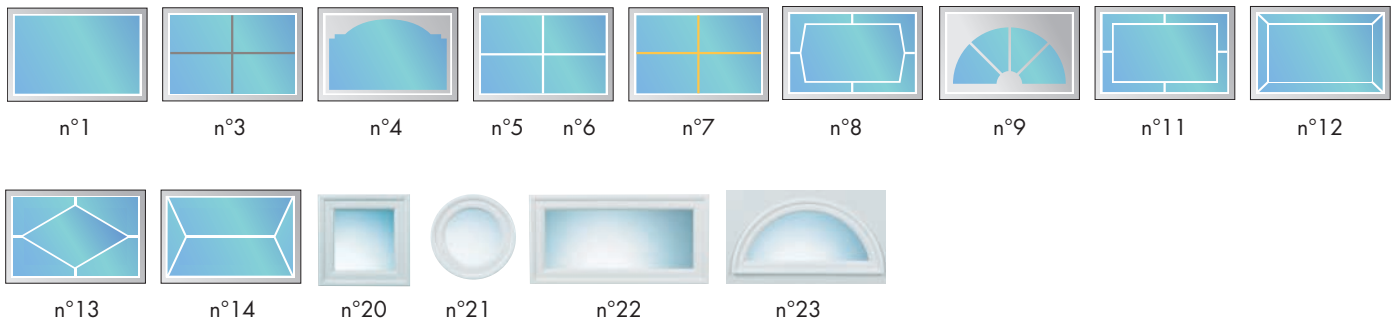

# Options pour portes sectionnelles

## • Les hublots

Les hublots sont réalisés avec un double vitrage feuilleté 33.2/14/4. Vitrage clair en standard. En option, possibilité d'avoir une face imprimée.

Insert Inox  
(verre trempé 6 mm)

**n°2** : soleil sur 4 cassettes, voir ci-dessus.

## • Les vitrages

Lustral 200

Polar clair

Master carré

Dépoli

Delta mat blanc

Master point

Master line