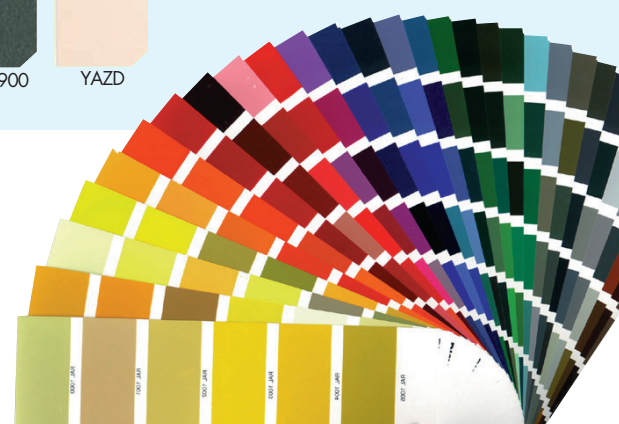

• Quel coloris ?

21 Teintes thermolaquées satinées (la teinte standard étant le Blanc 9016)

11 Teintes en plus value thermolaquées satinées

9 Teintes en plus value thermolaquées sablées

Garantie  
2 ans

## • Les vitrages

Lustral 200

Polar clair

Master carré

Dépoli

Delta mat blanc

Master point

Master line