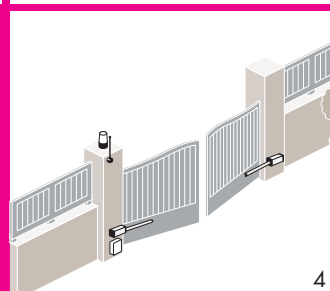

Les motorisations somfy®

Avant tout projet d'installation d'une motorisation sur un portail battant ou coulissant, il est nécessaire de vérifier les 5 points suivants :

- Bon fonctionnement du portail
- La composition des vantaux
- Les accès à la propriété
- Le type d'ouverture
- Les côtes : dimensions, poids et implantation