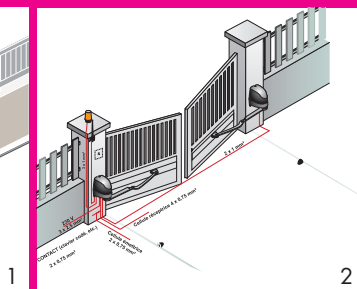

Les motorisations somfy®

Avant tout projet d'installation d'une motorisation sur un portail battant ou coulissant, il est nécessaire de vérifier les 5 points suivants :

- Bon fonctionnement du portail
- La composition des vantaux
- Les accès à la propriété
- Le type d'ouverture
- Les côtes : dimensions, poids et implantation