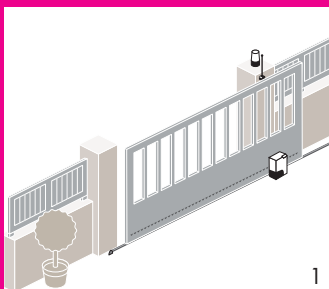

Les motorisations somfy®

Avant tout projet d'installation d'une motorisation sur un portail battant ou coulissant, il est nécessaire de vérifier les 5 points suivants :

- Bon fonctionnement du portail
- La composition des vantaux
- Les accès à la propriété
- Le type d'ouverture
- Les côtes : dimensions, poids et implantation