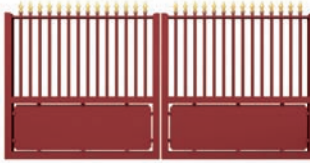

Muraille

Chapeau de gendarme inversé

Citadelle

Chapeau de gendarme

Donjon

Arqué

Cathare

Modèles spéciaux

Tour

Oriflamme

Oubliette

LIMITES DIMENSIONNELLES	EXIGENCE
LARGEUR MAXI PORTILLON	1,5 m
LARGEUR MAXI PORTAIL	4,5 m
LARGEUR MAXI COULISSANT	4,5 m
HAUTEUR MAXI	1,8 m

Mixtes

Droit

Armure

Chapeau de gendarme