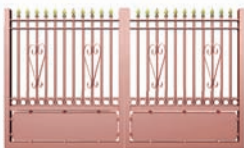

Modèles spéciaux

Pastourelle