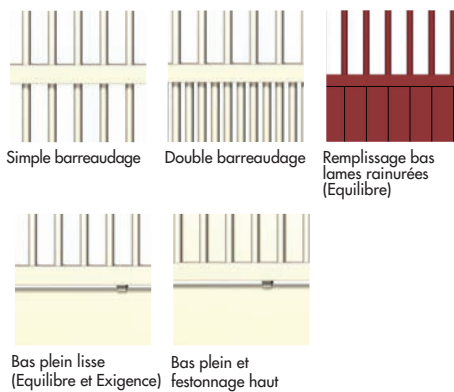

Portails Médiévale

Finition Exigence

Portail en aluminium soudé

FINITION EXIGENCE

- Portail en aluminium soudé
- Montants : 60x40 mm
- Traverses basses et intermédiaires : 60x40 mm (ou 80x40 sur grandes dimensions)
- Traverses hautes : 30x10 mm ou traverse intermédiaire 30x30 mm
- Toutes teintes RAL
- Nombreuses options possibles
- Toutes décorations possibles
- Grandes dimensions

Les remplissages Equilibre et Exigence

Les teintes brillantes

Les teintes Metallic

Les teintes satinées

Les formes

Droit (A)

Chapeau de gendarme (D)

Arqué haut (E)

Chapeau de gendarme inversé (F)

Les décorations

Rond + lisse
(traverse haute ou intermédiaire)

Petites volutes (traverse haute ou basse)

Volute sur traverse intermédiaire,
avec ou sans rond

Fleur de lys

Pointe

Goutte d'eau

Boule

Fleur de lys

Pomme de pin

Fourreau
(bague décorative)
H. 133 mm

Volute sur barreau
(2 par vantail)

Rose des vents

Cœur de Pivoine