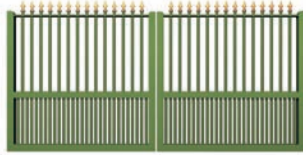

Ajourés

Droit

Chapeau de gendarme

Chapeau de gendarme inversé

Arqué

Escabelle

Modèles spéciaux

Pleins

Droit

Chapeau de gendarme inversé

Chapeau de gendarme

Arqué

Modèles spéciaux

LIMITES DIMENSIONNELLES	EXIGENCE
LARGEUR MAXI PORTILLON	1,5 m
LARGEUR MAXI PORTAIL	4,5 m
LARGEUR MAXI COULISSANT	4,5 m
HAUTEUR MAXI	1,8 m