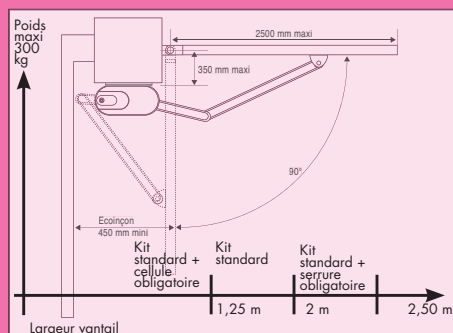

PORTAIL BATTANT AXOVIA 220 A PRO

LARGEUR MAXI.	2,00 m
HAUTEUR MAXI.	2,00 m
POIDS MAXI.	200 kg

1112€ TTC*
 * Prix TVA 7% pose en sus pack.
 AXOVIA 220 A, pack électronique intégré, câbles, à laiche, armoire, antenne, contact à ciel ou de secours, télécommande supplémentaire, alimentation à la charge du client.

Conforme aux normes européennes en vigueur

	PORTAIL BATTANT AXOVIA MULTI PRO
LARGEUR MAXI. /VTL	2,50 m
HAUTEUR MAXI.	2,00 m
POIDS MAXI.	300 kg

1384€ TTC*
* Prix TVA 7% pose en sus, pack standard ELIXO 500 RTS, avec 4 m de crémaillère.
Options : jeux orange, jeu de crémaillère, clavier à touche, jeux de cellules, batterie de secours, électrocommande supplémentaire, alimentation à la charge du client.