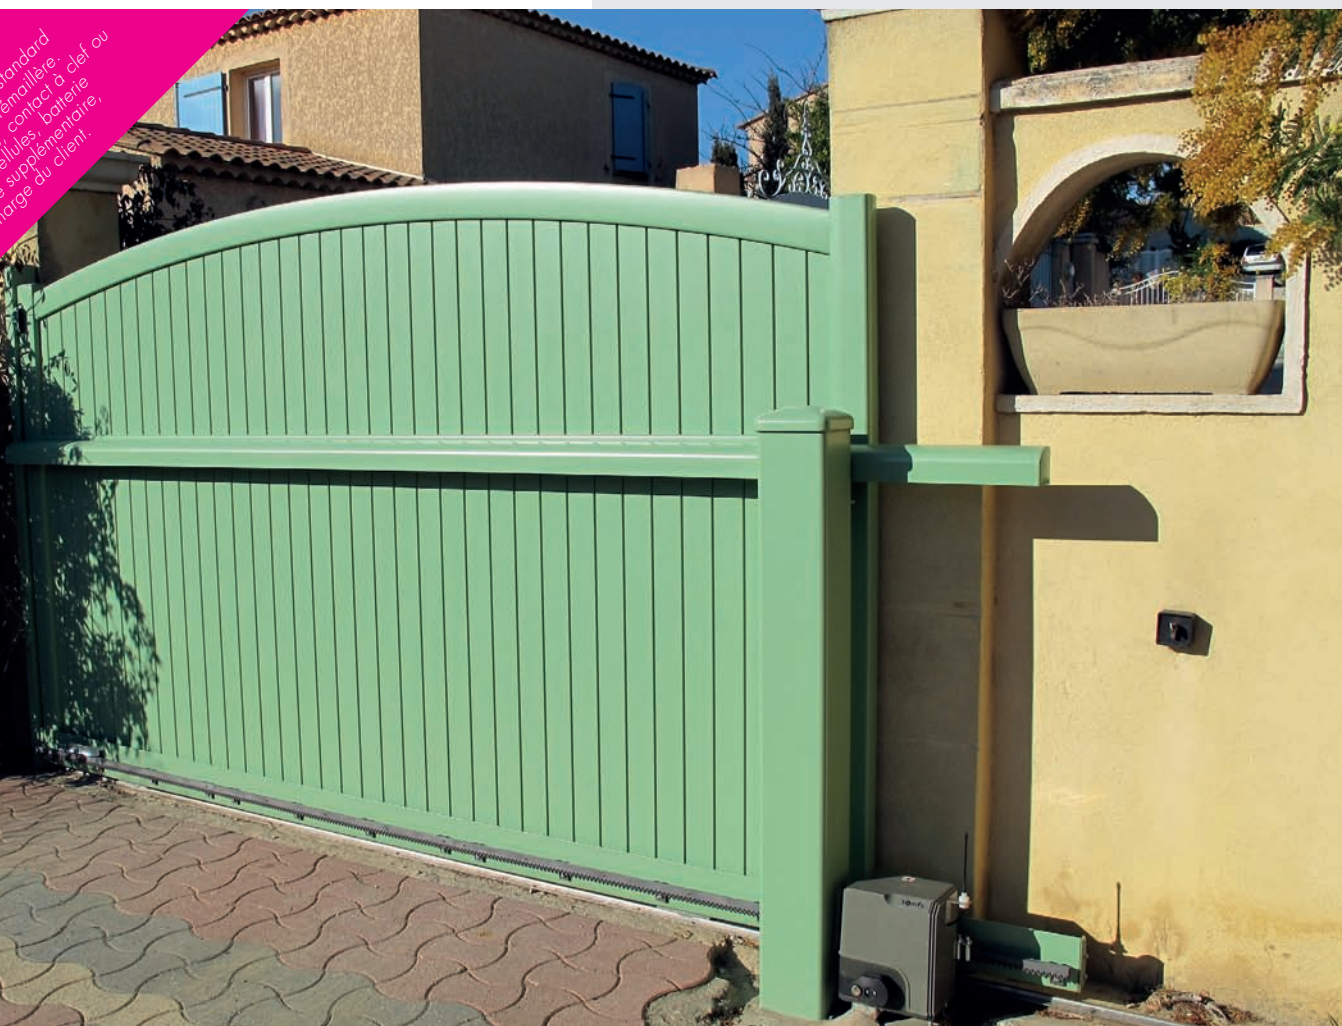

Les motorisations de portails

Elixo somfy.
500 RTS

Motorisation à crémaillère pour portails coulissants. Montage apparent.

- Adaptée à toutes les natures de portails neufs ou anciens (bois, métal, PVC...).
- Fonctionnement silencieux grâce à la crémaillère en nylon.
- Ouverture partielle pour le passage de piétons ou de cyclistes.
- Sécurité maximale : l'Axovia 400 C est totalement conforme aux normes sans ajout d'accessoires complémentaires.
- Ouverture rapide en 15 sec. pour un portail de 3 mètres.
- Electronique intégrée pour un système de programmation par proximité.
- Possibilité de déverrouillage intérieur qui permet au besoin l'ouverture.
- Batterie de secours en cas de coupure de courant en option.

	PORTAIL COULISSANT ELIXO 500 RTS
LARGEUR MAXI.	8,00 m
HAUTEUR MAXI.	2,00 m
POIDS MAXI.	500 kg

Conforme
aux normes
européennes
en vigueur

1046€ TTC*
* Prix TVA 7% pose en sus, pack standard
Elixo 500 RTS avec 4 m de crémaillère.
* Options : feux orange, antenne, contact à clé ou
clavier à touche, feux de cellules, batterie
de secours, électrovanne supplémentaire,
alimentation à la charge du client.

Garantie
3 ans

Axovia somfy 220 A Pro

Motorisation à bras pour portails battants. Montage apparent.

- Ouverture rapide en 8 sec à 90° avec un ralentissement à l'ouverture et à la fermeture.
- Le choix de la version selon la technicité souhaitée : l'armoire de commande AX24 ou l'électronique intégrée pour un système de programmation par proximité.
- Un design et des matériaux étudiés pour une adaptation plus esthétique de la motorisation de portail.
- Un double capot pour accroître le confort et la sécurité de l'utilisateur :
 - 1er capot accessible à l'utilisateur pour un déverrouillage manuel simplifié.
 - 2ème capot dédié à l'installateur pour accéder aux branchements électriques.