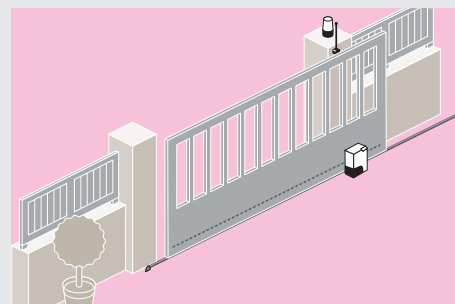

Les motorisations de portails

Elixo somfy.
500 RTS

Motorisation à crémaillère pour portails coulissants. Montage apparent.

- Adaptée à toutes les natures de portails neufs ou anciens (bois, métal, PVC...).
- Fonctionnement silencieux grâce à la crémaillère en nylon.
- Ouverture partielle pour le passage de piétons ou de cyclistes.
- Sécurité maximale : l'Axovia 400 C est totalement conforme aux normes sans ajout d'accessoires complémentaires.
- Ouverture rapide en 15 sec. pour un portail de 3 mètres.
- Electronique intégrée pour un système de programmation par proximité.
- Possibilité de déverrouillage intérieur qui permet au besoin l'ouverture.
- Batterie de secours en cas de coupure de courant en option.

	PORTAIL COULISSANT ELIXO 500 RTS
LARGEUR MAXI.	8,00 m
HAUTEUR MAXI.	2,00 m
POIDS MAXI.	500 kg

Conforme
aux normes
européennes
en vigueur

1046€ TTC*
* Prix TVA 7% pose en sus, pack standard
Elixo 500 RTS avec 4 m de crémaillère.
* Options : feux orange, antenne, contact à clé ou
clavier à touche, feux de cellules, batterie
de secours, électrovanne supplémentaire,
alimentation à la charge du client.

Garantie
3 ans

Axovia somfy 220 A Pro

Motorisation à bras pour portails battants. Montage apparent.

- Ouverture rapide en 8 sec à 90° avec un ralentissement à l'ouverture et à la fermeture.
- Le choix de la version selon la technicité souhaitée : l'armoire de commande AX24 ou l'électronique intégrée pour un système de programmation par proximité.
- Un design et des matériaux étudiés pour une adaptation plus esthétique de la motorisation de portail.
- Un double capot pour accroître le confort et la sécurité de l'utilisateur :
 - 1er capot accessible à l'utilisateur pour un déverrouillage manuel simplifié.
 - 2ème capot dédié à l'installateur pour accéder aux branchements électriques.