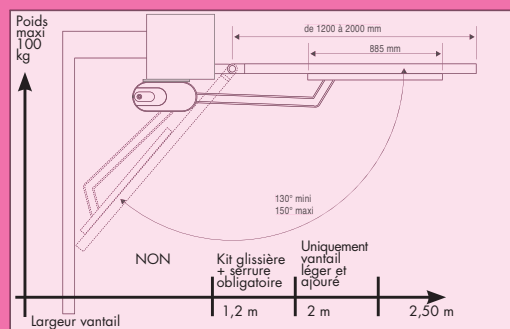

PORTAIL BATTANT AXOVIA 220 A PRO

LARGEUR MAXI.	2,00 m
HAUTEUR MAXI.	2,00 m
POIDS MAXI.	200 kg

1112€ TTC*
 * Prix TVA 7% pose en sus pack.
 AXOVIA 220 A, pack électronique intégré, câbles, à laiche, armoire, antenne, contact à ciel ou de secours, télécommande supplémentaire, alimentation à la charge du client.

Conforme aux normes européennes en vigueur

	PORTAIL BATTANT AXOVIA MULTI PRO
LARGEUR MAXI. /VTL	2,50 m
HAUTEUR MAXI.	2,00 m
POIDS MAXI.	300 kg

1384€ TTC*
* Prix TVA 7% pose en sus, pack standard ELIXO 500 RTS, avec 4 m de crémaillère.
Options : jeux orange, jeu de crémaillère, clavier à touche, jeux de cellules, batterie de secours, électrocommande supplémentaire, alimentation à la charge du client.