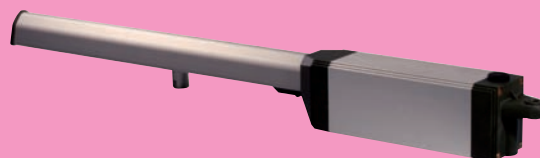

Les motorisations de portails

Elixo somfy.
500 RTS

Motorisation à crémaillère pour portails coulissants. Montage apparent.

- Adaptée à toutes les natures de portails neufs ou anciens (bois, métal, PVC...).
- Fonctionnement silencieux grâce à la crémaillère en nylon.
- Ouverture partielle pour le passage de piétons ou de cyclistes.
- Sécurité maximale : l'Axovia 400 C est totalement conforme aux normes sans ajout d'accessoires complémentaires.
- Ouverture rapide en 15 sec. pour un portail de 3 mètres.
- Electronique intégrée pour un système de programmation par proximité.
- Possibilité de déverrouillage intérieur qui permet au besoin l'ouverture.
- Batterie de secours en cas de coupure de courant en option.

Conforme aux normes européennes en vigueur

Feu orange avec antenne intégrée

Cellule photo électrique

Keygo RTS 4 canaux

1020€ TTC*
* Prix TVA 7% pose en sus.
pack standard IXENGO S RTS.
* options : feu orange antenne, contact à clef ou clavier à touche, feu de cellules, batterie de secours, télécommande supplémentaire, alimentation à la charge du client.

PORTAIL BATTANT AXOVIA MULTI PRO	
LARGEUR MAXI. /VTL	1,80 m
HAUTEUR MAXI.	2,00 m
POIDS MAXI.	200 kg

1303€ TTC*
* Prix TVA 7% pose en sus.
pack standard IXENGO L RTS.
* options : feu orange, antenne, contact à clef ou clavier à touche, feu de cellules, batterie de secours, télécommande supplémentaire, alimentation à la charge du client.