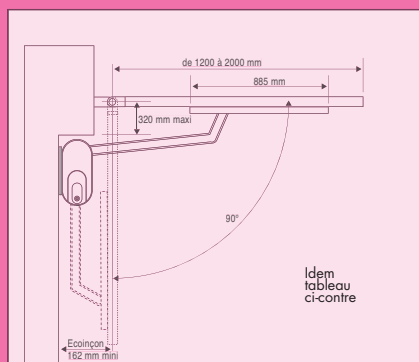

PORTAIL BATTANT AXOVIA 220 A PRO

LARGEUR MAXI.	2,00 m
HAUTEUR MAXI.	2,00 m
POIDS MAXI.	200 kg

1112€ TTC*
 * Prix TVA 7% pose en sus pack.
 AXOVIA 220 A, pack électronique intégré, câbles, à laiche, armoire, antenne, contact à ciel ou de secours, télécommande supplémentaire, alimentation à la charge du client.

Conforme aux normes européennes en vigueur

	PORTAIL BATTANT AXOVIA MULTI PRO
LARGEUR MAXI. /VTL	2,50 m
HAUTEUR MAXI.	2,00 m
POIDS MAXI.	300 kg

1384€ TTC*
* Prix TVA 7% pose en sus, pack standard ELIXO 500 RTS, avec 4 m de crémaillère.
Options : jeux orange, jeu de crémaillère, clavier à touche, jeux de cellules, batterie de secours, électrocommande supplémentaire, alimentation à la charge du client.