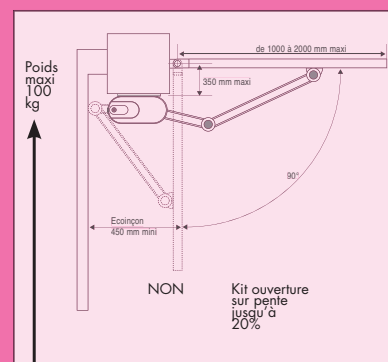

PORTAIL BATTANT AXOVIA 220 A PRO

LARGEUR MAXI.	2,00 m
HAUTEUR MAXI.	2,00 m
POIDS MAXI.	200 kg

1112€ TTC*
 * Prix TVA 7% pose en sus pack.
 AXOVIA 220 A, pack électronique intégré, câbles, à laiche, armoire, antenne, contact à ciel ou de secours, télécommande supplémentaire, alimentation à la charge du client.

Conforme aux normes européennes en vigueur

	PORTAIL BATTANT AXOVIA MULTI PRO
LARGEUR MAXI. /VTL	2,50 m
HAUTEUR MAXI.	2,00 m
POIDS MAXI.	300 kg

1384€ TTC*
* Prix TVA 7% pose en sus, pack standard ELIXO 500 RTS, avec 4 m de crémaillère.
Options : jeux orange, jeu de crémaillère, clavier à touche, jeux de cellules, batterie de secours, électrocommande supplémentaire, alimentation à la charge du client.