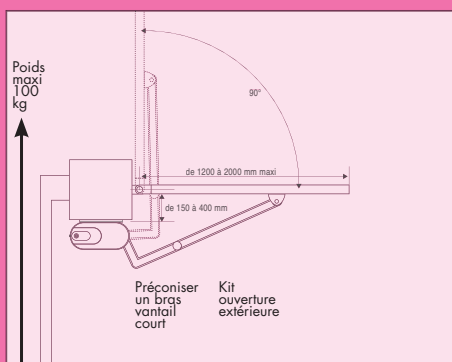

PORTAIL BATTANT AXOVIA 220 A PRO

LARGEUR MAXI.	2,00 m
HAUTEUR MAXI.	2,00 m
POIDS MAXI.	200 kg

1112€ TTC*
 * Prix TVA 7% pose en sus pack.
 AXOVIA 220 A, pack électronique intégré, câbles, à laiche, armoire, antenne, contact à ciel ou de secours, télécommande supplémentaire, alimentation à la charge du client.

Conforme aux normes européennes en vigueur

	PORTAIL BATTANT AXOVIA MULTI PRO
LARGEUR MAXI. /VTL	2,50 m
HAUTEUR MAXI.	2,00 m
POIDS MAXI.	300 kg

1384€ TTC*
* Prix TVA 7% pose en sus, pack standard ELIXO 500 RTS, avec 4 m de crémaillère.
Options : jeux orange, jeu de crémaillère, clavier à touche, jeux de cellules, batterie de secours, électrocommande supplémentaire, alimentation à la charge du client.