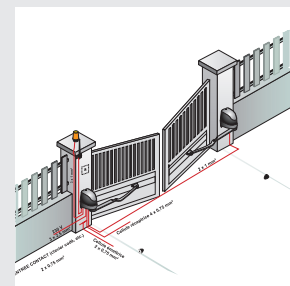

Garantie
3 ans

Axovia somfy 220 A Pro

Motorisation à bras pour portails battants. Montage apparent.

- Ouverture rapide en 8 sec à 90° avec un ralentissement à l'ouverture et à la fermeture.
- Le choix de la version selon la technicité souhaitée : l'armoire de commande AX24 ou l'électronique intégrée pour un système de programmation par proximité.
- Un design et des matériaux étudiés pour une adaptation plus esthétique de la motorisation de portail.
- Un double capot pour accroître le confort et la sécurité de l'utilisateur :
  - 1er capot accessible à l'utilisateur pour un déverrouillage manuel simplifié.
  - 2ème capot dédié à l'installateur pour accéder aux branchements électriques.

PORTAIL BATTANT AXOVIA 220 A PRO

LARGEUR MAXI.	2,00 m
HAUTEUR MAXI.	2,00 m
POIDS MAXI.	200 kg

1112€ TTC*
* Prix TVA 7% pose en sus pack.
AXOVIA 220 A, pack électronique intégré, câbles, à laiche, armoire, antenne, contact à ciel ou de secours, télécommande supplémentaire, alimentation à la charge du client.