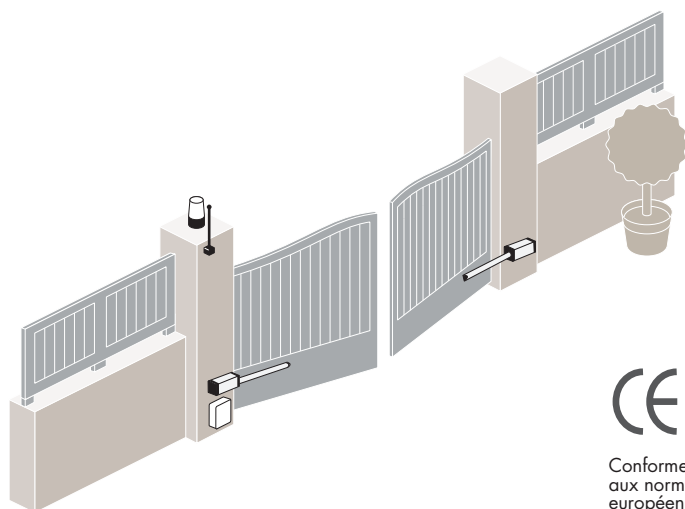

Les motorisations de portails

Axovia
Multipro somfy.

Motorisation à bras pour portails battants. Montage apparent. Une solution de motorisation pour 100 % des cas d'installation ou... presque.

- Tous types d'ouverture : ouverture sur pente, vers l'extérieur, ouverture jusqu'à 150°, cas de faible écoinçon.
- Ouverture rapide en 15 sec. avec un faible ralentissement à l'ouverture et à la fermeture.
- Matériaux robustes et design esthétique : aspect sablé mat anti-salissures, bras en aluminium plein pour résister longtemps.
- Un double capot pour accroître le confort et la sécurité de l'utilisateur :
 - 1er capot accessible à l'utilisateur pour un déverrouillage manuel simplifié.
 - 2ème capot dédié à l'installateur pour accéder aux branchements électriques.
- Butées mécaniques intégrées au moteur.

Conforme aux normes européennes en vigueur

	PORTAIL BATTANT AXOVIA MULTI PRO
LARGEUR MAXI. /VTL	2,50 m
HAUTEUR MAXI.	2,00 m
POIDS MAXI.	300 kg

1384€ TTC*
* Prix TVA 7% pose en sus, pack standard ELIXO 500 RTS, avec 4 m de crémaillère.
Options : jeux orange, jeu de crémaillère, clavier à touche, jeux de cellules, batterie de secours, électrocommande supplémentaire, alimentation à la charge du client.

Garantie
3 ans

ixengo somfy. RTS

Motorisation à vis sans fin pour portail battant

- Ouverture en 20 sec à 90° pour le IXENGO S.
- Ouverture partielle pour le passage de piétons ou de cyclistes.
- Batterie de secours en cas de coupure de courant (en option)
- Détection d'obstacle automatique avec arrêt instantané du moteur
- Verrouillage du portail une fois fermé, pour résister aux tentatives d'ouverture forcée.
- Possibilité de déverrouillage manuel de l'intérieur.