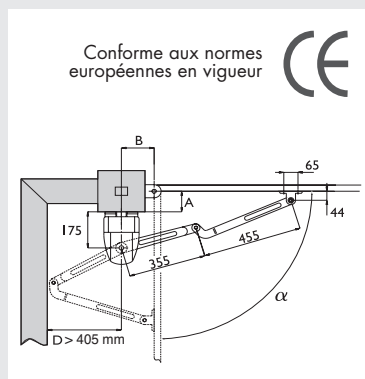

	PORTAIL COULISSANT ELIXO 500 RTS
LARGEUR MAXI.	8,00 m
HAUTEUR MAXI.	2,00 m
POIDS MAXI.	500 kg

Conforme
aux normes
européennes
en vigueur

1046€ TTC*
* Prix TVA 7% pose en sus, pack standard
Elixo 500 RTS avec 4 m de crémaillère.
* Options : feux orange, antenne, contact à clé ou
clavier à touche, feux de cellules, batterie
de secours, électrovanne supplémentaire,
alimentation à la charge du client.

PORTAIL BATTANT AXOVIA 220 A PRO

LARGEUR MAXI.	2,00 m
HAUTEUR MAXI.	2,00 m
POIDS MAXI.	200 kg

1112€ TTC*
 * Prix TVA 7% pose en sus pack.
 AXOVIA 220 A, pack électronique intégré, câbles, à laiche, armoire, antenne, contact à ciel ou de secours, télécommande supplémentaire, alimentation à la charge du client.