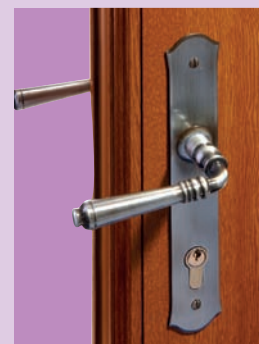

Teintes

pour portes à panneaux en PVC

BLANC

CHENE DORÉ (2178/001)

Béquilles

pour portes en PVC

Style moderne

- en option

Gent Rosace ronde

Stockholm Rosace ronde

Béquille double standard - finition **premio** et **équilibre**

blanc, option inox, marron
foncé, option laiton

Béquille double à relevage de sécurité - en option finition **premio** et **équilibre**

blanc, option inox, marron
foncé, option laiton

Béquille double style rustique - en option

fer patiné, blanc, laiton
vielli

Sécurité

pour portes à panneaux en PVC

**Cylindre de sureté antiperçage
et carte de propriété**

Fermeture automatique 5 points à rouleaux

X5

Gâchette de déclenchement de la **fermeture automatique**

Fermeture à relevage 5 points à crochets (option)

X5

Fermeture par relevage de la poignée