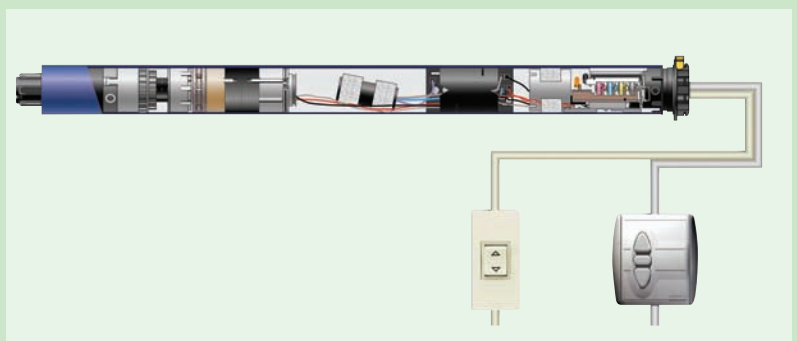

## Solutions électriques

**somfy**

La toile de votre store sera descendue et remontée grâce à un moteur électrique. Placé à l'intérieur du store, le moteur nécessite un branchement électrique. Le moteur sera actionné manuellement par une commande murale ou par une télécommande. Il peut aussi être intégré dans un système automatique réagissant en fonction de la météo. L'installateur raccorde le moteur au courant électrique (230 v) et le place à l'intérieur du store.

## Solutions filaires

La commande du store par un inverseur est reliée au moteur par des fils électriques.

Garantie  
5 ans

Pour les stores coffre ou cassette, nous utilisons le moteur OREA RTS : le moteur intelligent.

Le réglage uniquement du point bas depuis l'émetteur suffit. La fermeture du coffre ou de la cassette s'effectue en douceur à couple réduit, en assurant une fermeture parfaite du store. La variation de la toile est ainsi auto-compensée.