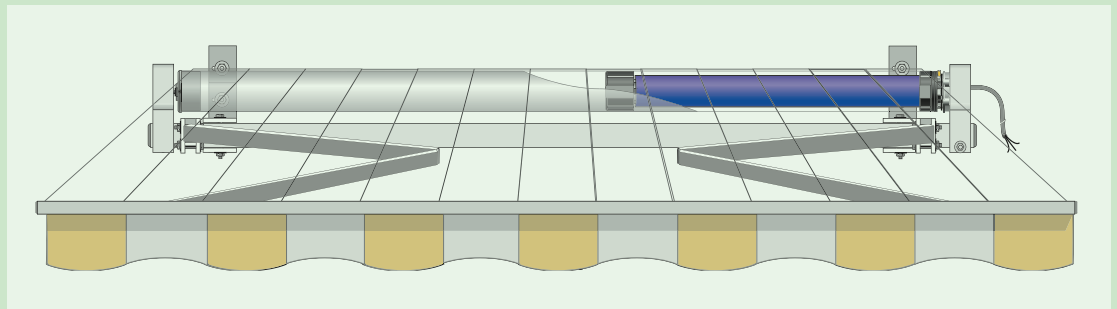

# Choisissez la manœuvre qui vous convient

Votre store peut être manœuvré manuellement, à l'aide d'une manivelle ou par une commande électrique. Plus commode, la commande électrique peut équiper tous les types de store à poser ou déjà installés. Ainsi manœuvré en douceur, votre store verra sa durée de vie allongée.

## Solutions manuelles

• Manivelle :

• Cordon :

## Solutions électriques

**somfy**

La toile de votre store sera descendue et remontée grâce à un moteur électrique. Placé à l'intérieur du store, le moteur nécessite un branchement électrique. Le moteur sera actionné manuellement par une commande murale ou par une télécommande. Il peut aussi être intégré dans un système automatique réagissant en fonction de la météo. L'installateur raccorde le moteur au courant électrique (230 v) et le place à l'intérieur du store.

Pour les stores coffre ou cassette, nous utilisons le moteur OREA RTS : le moteur intelligent.

Le réglage uniquement du point bas depuis l'émetteur suffit. La fermeture du coffre ou de la cassette s'effectue en douceur à couple réduit, en assurant une fermeture parfaite du store. La variation de la toile est ainsi auto-compensée.