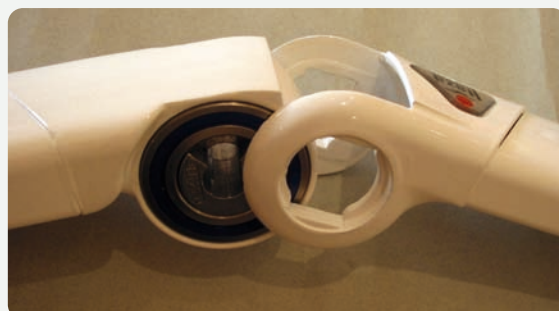

LES STORES BANNES

Sun Win MONOBLOC ET CASSETTE

Le store Sun Win est la solution **innovante et moderne** sur le marché de la protection solaire. Sa principale innovation technologique réside en un **système à double tension** des bras, exerçant une force constante et assurant une tension permanente de la toile, y compris dans les positions intermédiaires. Par conséquent le store conserve un meilleur aspect à plus long terme. Cette création permet d'atteindre des avancées de 4 mètres tout en gardant une finesse esthétique.

Sun Win monobloc et cassette

| | |
|------------|---|
| Armature | Aluminium laqué 7 teintes standards. Bras réalisé à partir de profilés extrudés et renforcés, système interne par double ressort (un ressort travaillant en traction et un autre en compression) pour tension constante et sangles multibrins intégrées. Tension jusqu'à 120 Kg, barre de charge en aluminium avec lambrequin. Visserie inox. |
| Toile | Acrylique 300 g/m² |
| Manœuvre | Manœuvre électrique par un opérateur tubulaire Somfy radio RTS avec 1 Telis. |
| Protection | Cassette de protection pour la toile |
| Dimensions | Largeur maxi : 11,82 m (avec 4 bras) Avancée maxi : 4 m |

Axe de gros diamètre renforcé et articulation avec roulement à billes permettant de supporter un effort axial plus important. Protection de la sangle multibrin intégrée dans l'articulation.

Les options