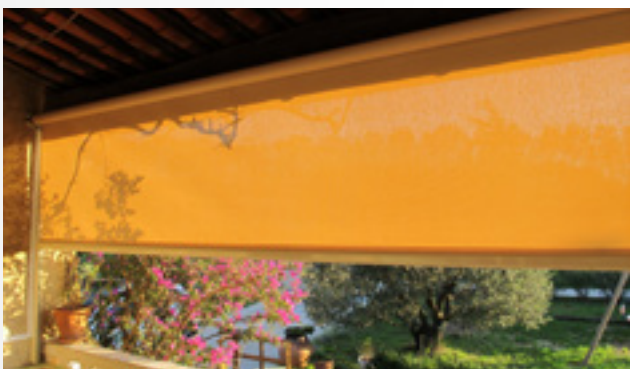

LES STORES BANNETTES

SUN BANNETTE VERTICAL

Ce store est utilisé dans certains cas comme coupe-vent à l'angle d'une loggia ou comme protection solaire d'une ouverture cintrée. Il peut également fermer des terrasses couvertes et ainsi protéger le mobilier de jardin.

Largeur maxi : 5,91 m - Hauteur maxi : 3 m

* Prix posé TVA 10 % pour un store de 2,39 x 1 m, manœuvre par treuil et toile acrylique 290 g/m²

1234€_{TTC}

30

Vue intérieure store fermé.

SUN VERTICAL ZIP

Profitez de la vue tout en étant protégé grâce à la toile « screen ». Ce store peut servir de moustiquaire et en même temps que de protection solaire. Son système de confection de toile avec fermeture éclair latérale lui procure une grande résistance au vent.