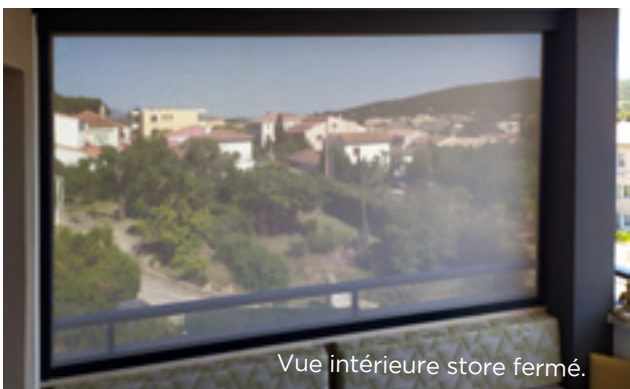

Dimensions

Largeur maxi : 5,91 m - Hauteur maxi : 3 m

* Prix posé TVA 10 % pour un store de 2,39 x 1 m, manœuvre par treuil et toile acrylique 290 g/m²

1234€_{TTC}

30

Vue intérieure store fermé.