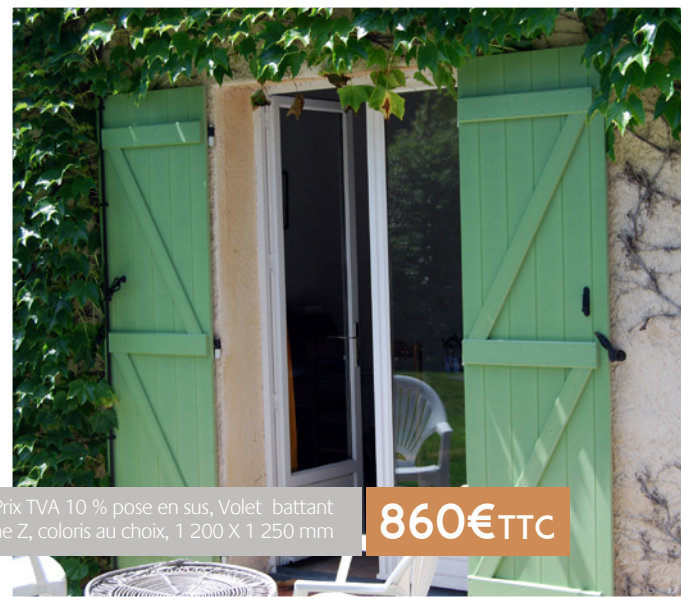

### LIMITES DIMENSIONNELLES

Largeur maxi/vantail **0,90 m**  
(0,65 m par vantail rabattable)

Hauteur maxi/vantail **2,60 m**

\*Prix TVA 10 % pose en sus, Volet battant Résine Z, coloris au choix, 1 200 X 1 250 mm